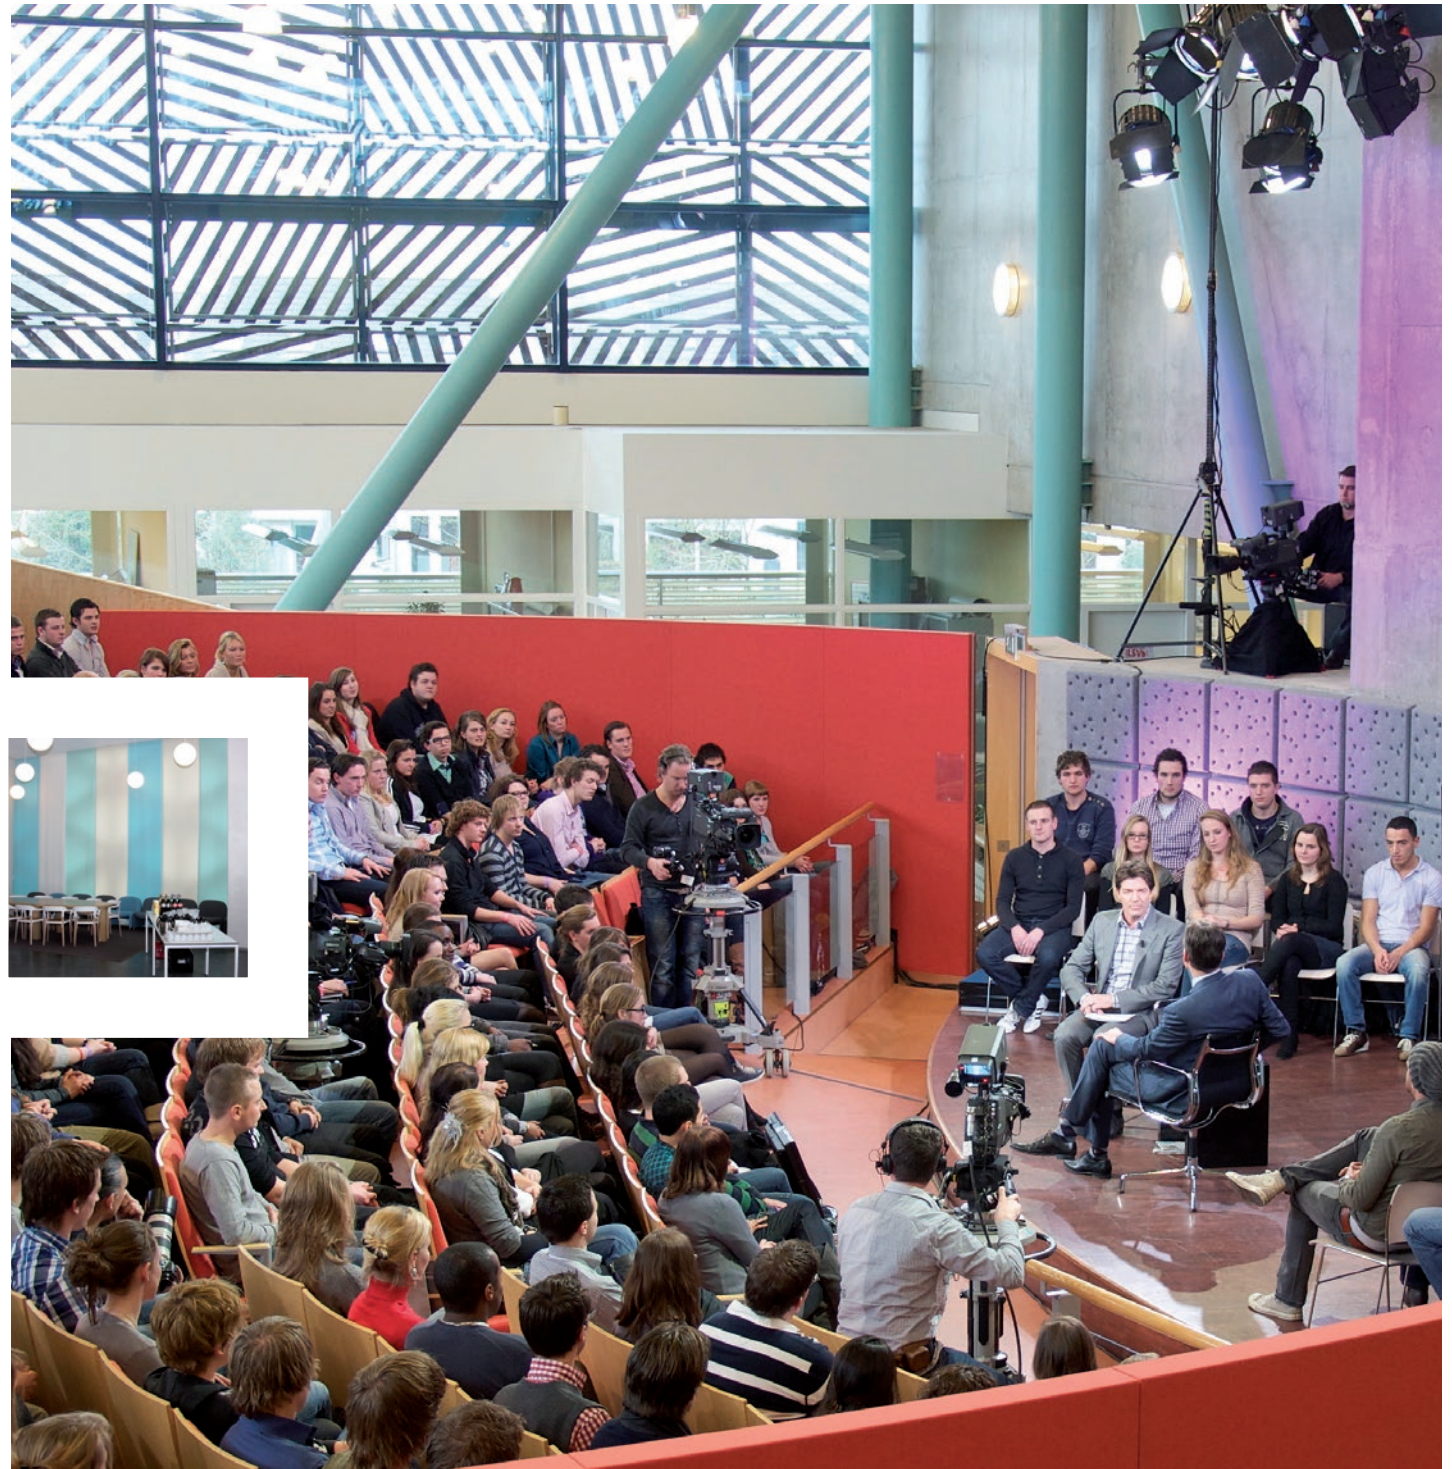

Dé locatie VOOR UW *evenement*

Tariefkaart

Zaal	Grootte	Max. capaciteit	Prijs dagdeel (euro)**	Opstelling
Auditorium/Atrium*	318-813 m2	380	435,00	Vaste opstelling
Congreszaal (G2.20)	440 m2	250	435,00	Diverse mogelijkheden
Kantine H1	320 m2	100-150	267,00	Diverse mogelijkheden
F2.40	93 m2	40	158,00	Diverse mogelijkheden
C0.74	33 m2	12	63,00	Vaste opstelling: ronde tafel
F2.45	75 m2	24	117,00	Vaste opstelling: ronde tafel
X1.90 (Mediacafé)	160 m2	60	239,00	Diverse mogelijkheden
Collegezaal	150 m2	100-120	239,00	Vaste opstelling
Vergaderzaal	21-40 m2	12-15	63,00	Diverse mogelijkheden
Vergaderzaal	41-60 m2	15-25	87,00	Diverse mogelijkheden
Vergaderzaal	61-80 m2	25-40	117,00	Diverse mogelijkheden
Vergaderzaal	112-136 m2		193,00	Diverse mogelijkheden