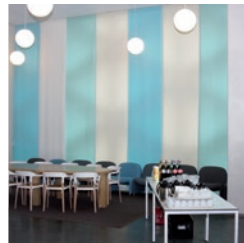

Dé locatie VOOR UW *evenement*

Tariefkaart

Zaal	Grootte	Max. capaciteit	Prijs dagdeel (euro)**	Opstelling
Auditorium/Atrium*	318-813 m2	380	435,00	Vaste opstelling
Congreszaal (G2.20)	440 m2	250	435,00	Diverse mogelijkheden
Kantine H1	320 m2	100-150	267,00	Diverse mogelijkheden
F2.40	93 m2	40	158,00	Diverse mogelijkheden
C0.74	33 m2	12	63,00	Vaste opstelling: ronde tafel
F2.45	75 m2	24	117,00	Vaste opstelling: ronde tafel
X1.90 (Mediacafé)	160 m2	60	239,00	Diverse mogelijkheden
Collegezaal	150 m2	100-120	239,00	Vaste opstelling
Vergaderzaal	21-40 m2	12-15	63,00	Diverse mogelijkheden
Vergaderzaal	41-60 m2	15-25	87,00	Diverse mogelijkheden
Vergaderzaal	61-80 m2	25-40	117,00	Diverse mogelijkheden
Vergaderzaal	112-136 m2		193,00	Diverse mogelijkheden