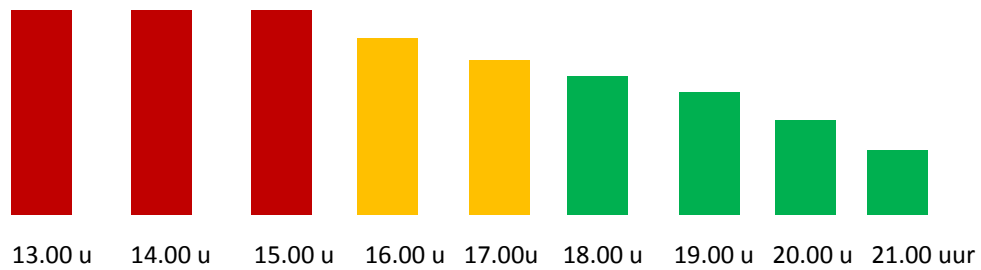

Bezetting Campus tijdens de Open dag in november*

 = druk, parkeren op Campus niet altijd mogelijk – alternatief: parkeren bij IJsselhallen

 = vrij druk, parkeren op Campus kost even tijd

 = rustig, parkeren op Campus goed te doen

* op basis van gegevens van eerdere Open dagen