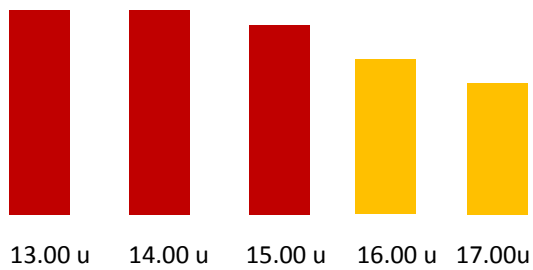

Bezetting Campus tijdens de Open dag

 = druk, parkeren op Campus niet altijd mogelijk – alternatief: parkeren bij IJsselhallen

 = vrij druk, parkeren op Campus kost even tijd

* op basis van gegevens van eerdere Open dagen